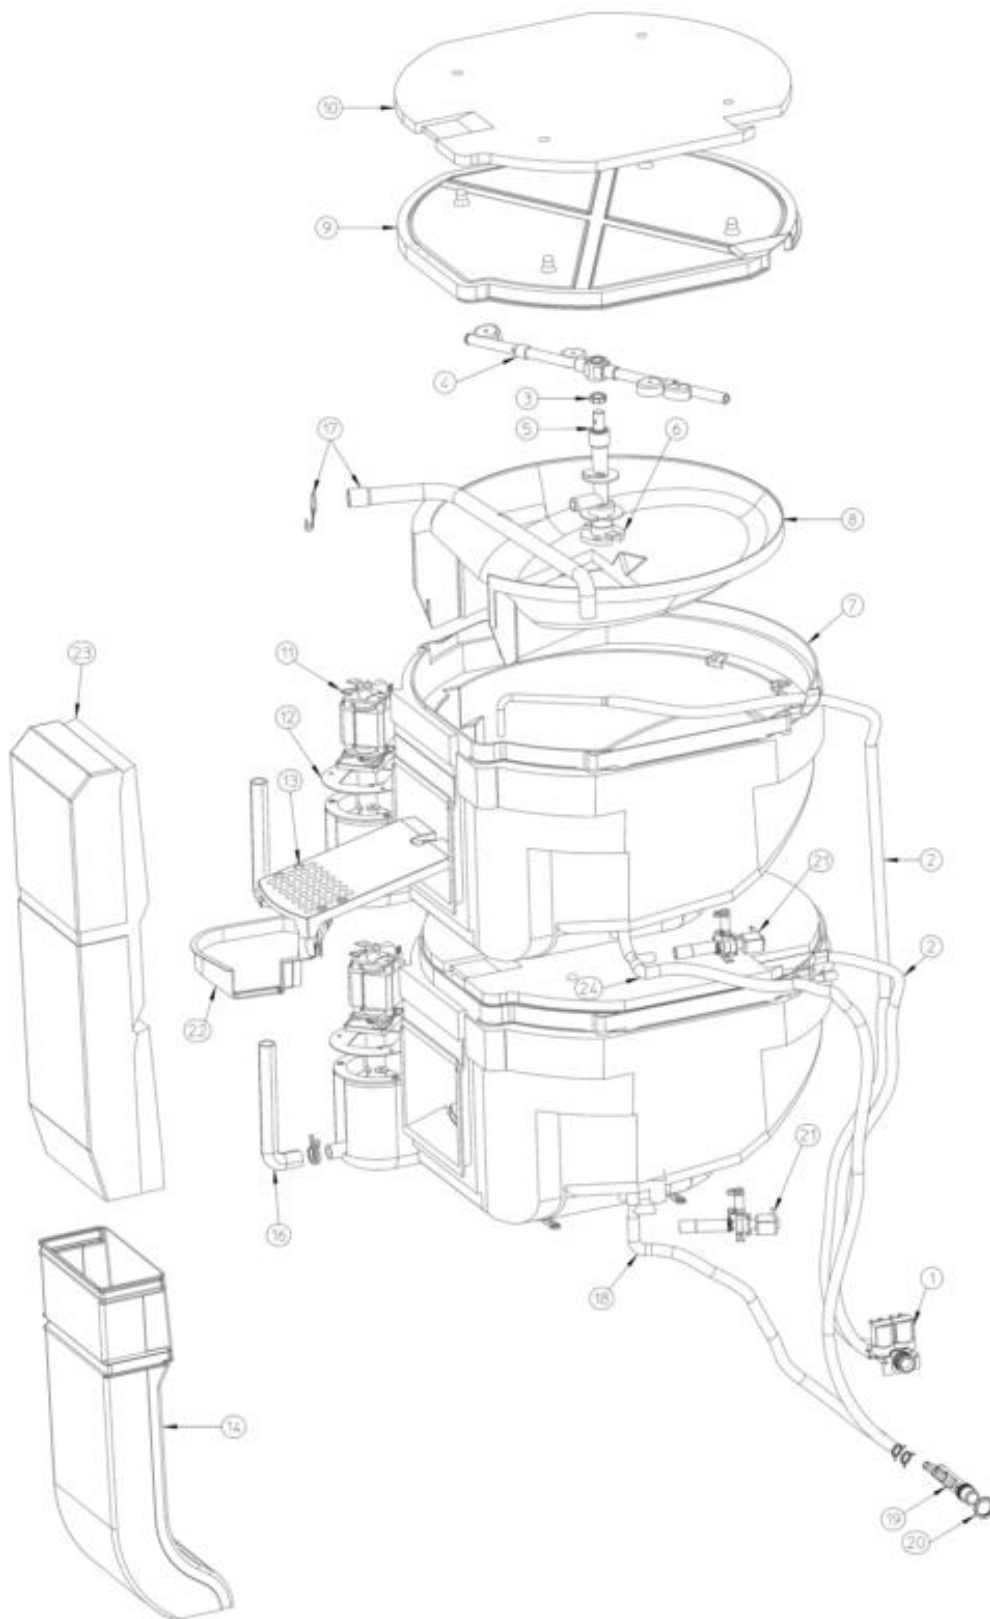

-
- 1 UNIT PANELS
 - 2 REFRIGERANT SYSTEM AIR COOL
 - 3 WATER SYSTEM
 - 4 P.C. BOARD AND SENSORS ASSY

Pos	Code	Description
0001	722851 00	LEFT SIDE PANEL
0002	722852 00	RIGHT SIDE PANEL AC
0002	722852 01	RIGHT SIDE PANEL WC
0003	791163 00R	UNIT FRAME ASSY
0004	722853 00	REAR LOWER PANEL
0005	722845 00	UPPER REAR PANEL
0006	722847 00	TOP PANEL
0007	704355 00	PANEL
0008	702804 00	PANEL
0009	724549 00	PCB BRACKET
0010	705275 00	ELECTRIC BOX
0011	722850 00	FRONT PANEL
0012	651513 04	LABEL
0013	661121 00	PLASTIC PROTECTION
0014	661142 01	PLASTIC BRACKET
0015	661150 01	FILTER FRAME
0016	793242 01R	FILTER
0017	702803 00	PANEL

Pos	Code	Description
0001	670099 21	COMPRESSOR 400/50/3
0002	630137 00	MECHANICAL FILTER
0003	620570 00	FAN MOTOR ASSY
0004	620569 00	AIR COOLED CONDENSER
0005	724423 00	BRACKET
0006	650833 00	LIQUID RECEIVER
0007	670049 00	DRIER
0008	650379 04	ACCUMULATOR
0009	630020 02	MECHANICAL FILTER
0010	620306 46	HOT GAS VALVE BODY
0010	620306 48	COIL - 230/50-60
0011	620492 00	TXV
0012	650109 00	VALVE BODY
0013	670012 00	VALVE CORE
0014	650106 00	CAP
0015	784435 06	EVAPORATOR ASSY "M"
0016	630137 06	FILTER
0017	620306 46	HOT GAS VALVE BODY
0017	620306 48	COIL - 230/50-60

Pos	Code	Description
0001	650105 53	WATER SOL. VALVE
0002	281900 01	TUBE 16X10
0003	440013 06	TRUST WASHER
0004	793127 03	SPRAY BAR
0005	660475 00	BEARING
0006	660483 00	PLASTIC FLANGE
0007	784344 00R	SUMP & FREEZING CHAMBER
0008	660487 00	INNER BOTTOM
0009	660491 00	EVAPORATOR COVER
0010	650538 00	INSULATION
0011	620430 00	WATER PUMP 230/50
0012	723132 05	PUMP BRACKET
0013	660488 00	MOBILE BOTTOM
0014	661135 01	LOWER ICE CHUTE
0016	610148 10	TUBE
0017	610188 00	TUBE
0018	610239 00	HOSE ASSY
0019	660993 00	FITTING
0020	660535 00	PLASTIC NUT
0021	620460 00	WATER DRAIN VALVE
0022	660538 01	PLASTIC PROTECTION
0023	660477 05	UPPER ICE CHUTE
0024	610240 00	HOSE ASSY