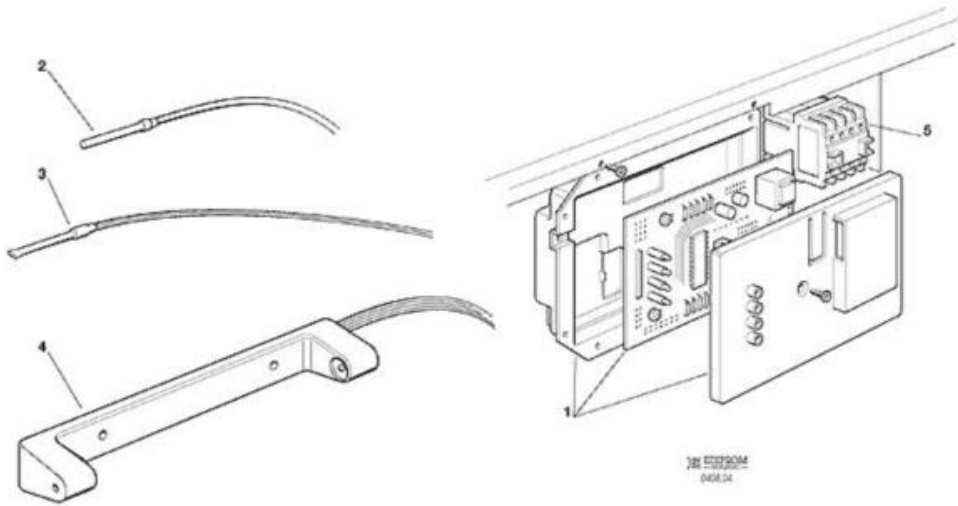

-
- 1 UNIT PANELS
 - 2 REFRIGERANT SYSTEM AIR COOL
 - 3 WATER SYSTEM
 - 4 P.C. BOARD AND SENSORS ASSY

Pos	Code	Description
0001	722851 00	LEFT SIDE PANEL
0002	722852 00	RIGHT SIDE PANEL AC
0002	722852 01	RIGHT SIDE PANEL WC
0003	791163 00R	UNIT FRAME ASSY
0004	722853 00	REAR LOWER PANEL
0005	722845 00	UPPER REAR PANEL
0006	722847 00	TOP PANEL
0007	704355 00	PANEL
0008	702804 00	PANEL
0009	724549 00	PCB BRACKET
0010	705275 00	ELECTRIC BOX
0011	722850 00	FRONT PANEL
0012	651513 04	LABEL
0013	661121 00	PLASTIC PROTECTION
0014	661142 01	PLASTIC BRACKET
0015	661150 01	FILTER FRAME
0016	793242 01R	FILTER
0017	702803 00	PANEL

Pos	Code	Description
0001	670099 21	COMPRESSOR 400/50/3
0002	630137 00	MECHANICAL FILTER
0003	620570 00	FAN MOTOR ASSY
0004	620569 00	AIR COOLED CONDENSER
0005	724423 00	BRACKET
0006	650833 00	LIQUID RECEIVER
0007	670049 00	DRIER
0008	650379 04	ACCUMULATOR
0009	630020 02	MECHANICAL FILTER
0010	620306 46	HOT GAS VALVE BODY
0010	620306 48	COIL - 230/50-60
0011	620492 00	TXV
0012	650109 00	VALVE BODY
0013	670012 00	VALVE CORE
0014	650106 00	CAP
0015	784435 06	EVAPORATOR ASSY "M"
0016	630137 06	FILTER
0017	620306 46	HOT GAS VALVE BODY
0017	620306 48	COIL - 230/50-60

Pos	Code	Description
0001	650105 53	WATER SOL. VALVE
0002	281900 01	TUBE 16X10
0003	440013 06	TRUST WASHER
0004	793127 03	SPRAY BAR
0005	660475 00	BEARING
0006	660483 00	PLASTIC FLANGE
0007	784344 00R	SUMP & FREEZING CHAMBER
0008	660487 00	INNER BOTTOM
0009	660491 00	EVAPORATOR COVER
0010	650538 00	INSULATION
0011	620430 00	WATER PUMP 230/50
0012	723132 05	PUMP BRACKET
0013	660488 00	MOBILE BOTTOM
0014	661135 01	LOWER ICE CHUTE
0016	610148 10	TUBE
0017	610188 00	TUBE
0018	610239 00	HOSE ASSY
0019	660993 00	FITTING
0020	660535 00	PLASTIC NUT
0021	620460 00	WATER DRAIN VALVE
0022	660538 01	PLASTIC PROTECTION
0023	660477 05	UPPER ICE CHUTE
0024	610240 00	HOSE ASSY