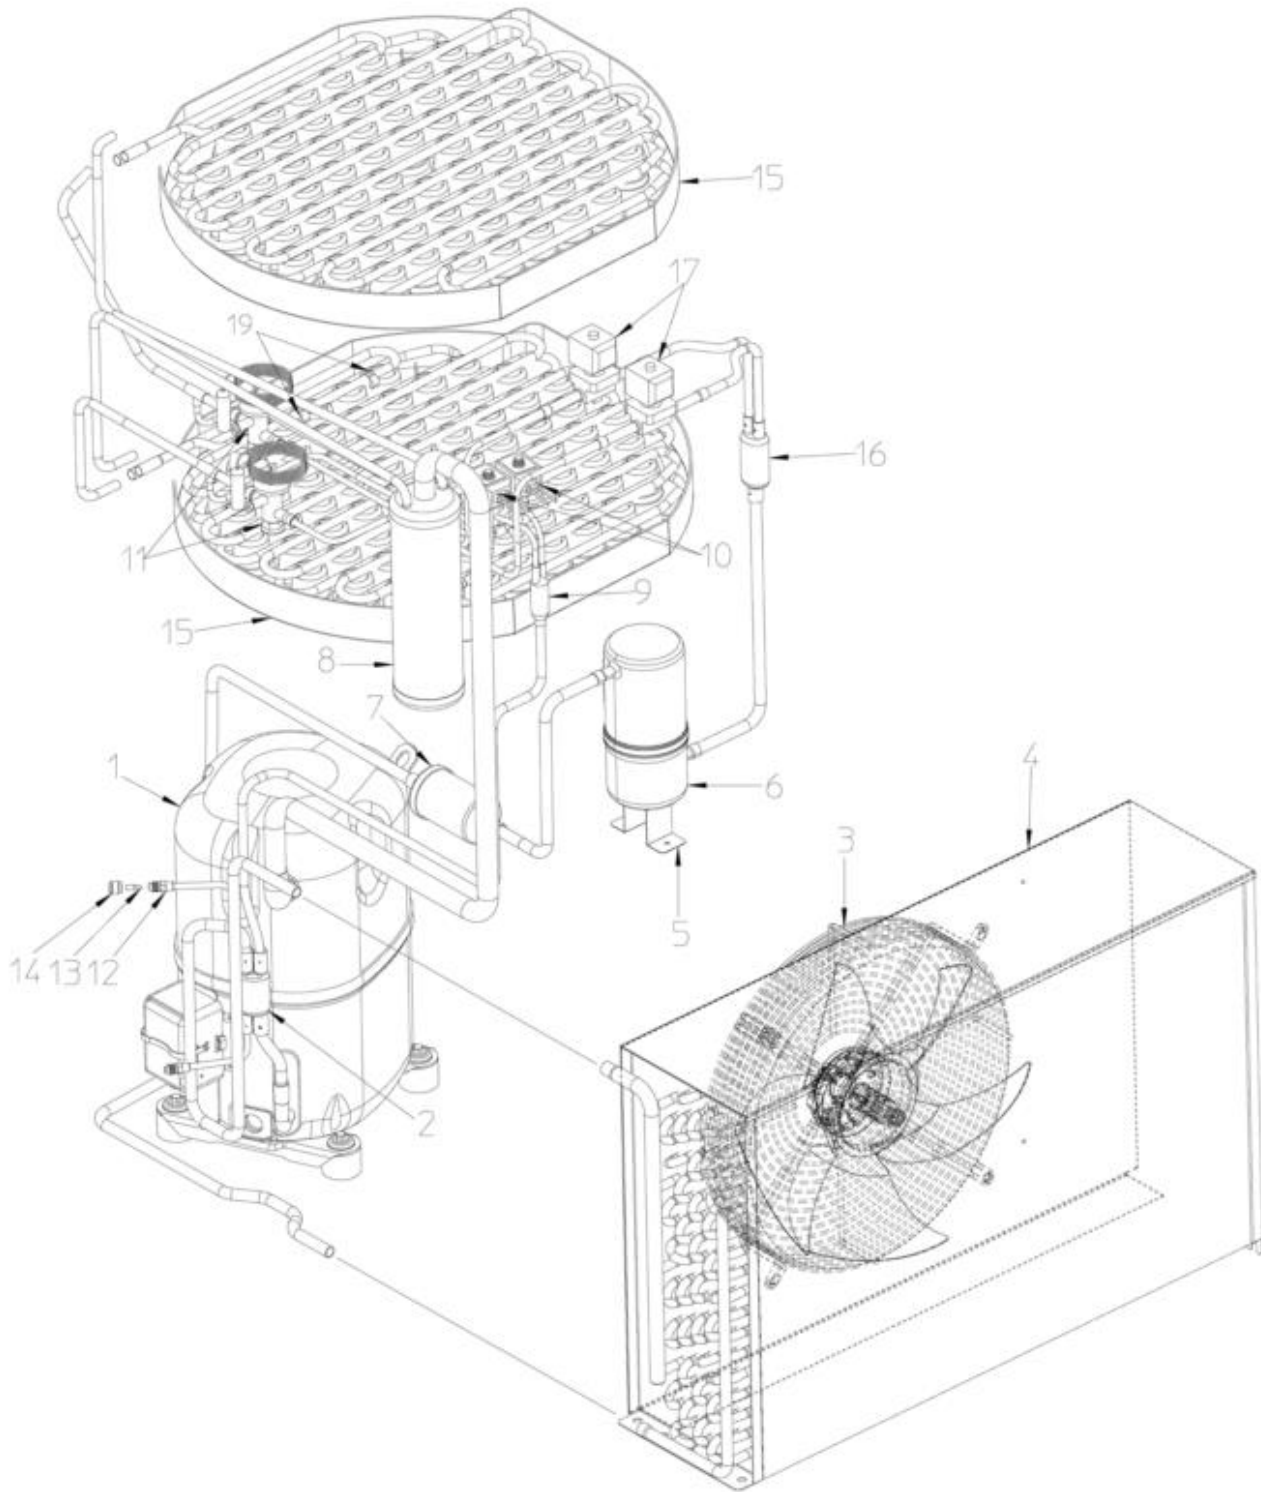

-
- 1 UNIT PANELS
 - 2 REFRIGERANT SYSTEM AIR COOL
 - 3 WATER SYSTEM
 - 4 P.C. BOARD AND SENSORS ASSY

Pos	Code	Description
0001	722851 00	LEFT SIDE PANEL
0002	722852 00	RIGHT SIDE PANEL AC
0002	722852 01	RIGHT SIDE PANEL WC
0003	791163 00R	UNIT FRAME ASSY
0004	722853 00	REAR LOWER PANEL
0005	722845 00	UPPER REAR PANEL
0006	722847 00	TOP PANEL
0007	704355 00	PANEL
0008	702804 00	PANEL
0009	724549 00	PCB BRACKET
0010	705275 00	ELECTRIC BOX
0011	722850 00	FRONT PANEL
0012	651513 04	LABEL
0013	661121 00	PLASTIC PROTECTION
0014	661142 01	PLASTIC BRACKET
0015	661150 01	FILTER FRAME
0016	793242 01R	FILTER
0017	702803 00	PANEL

Pos	Code	Description
0001	670099 21	COMPRESSOR 400/50/3
0002	630137 00	MECHANICAL FILTER
0003	620570 00	FAN MOTOR ASSY
0004	620569 00	AIR COOLED CONDENSER
0005	724423 00	BRACKET
0006	650833 00	LIQUID RECEIVER
0007	670049 00	DRIER
0008	650379 04	ACCUMULATOR
0009	630020 02	MECHANICAL FILTER
0010	620306 46	HOT GAS VALVE BODY
0010	620306 48	COIL - 230/50-60
0011	620492 00	TXV
0012	650109 00	VALVE BODY
0013	670012 00	VALVE CORE
0014	650106 00	CAP
0015	784435 06	EVAPORATOR ASSY "M"
0016	630137 06	FILTER
0017	620306 46	HOT GAS VALVE BODY
0017	620306 48	COIL - 230/50-60

Pos	Code	Description
0001	650105 53	WATER SOL. VALVE
0002	281900 01	TUBE 16X10
0003	440013 06	TRUST WASHER
0004	793127 03	SPRAY BAR
0005	660475 00	BEARING
0006	660483 00	PLASTIC FLANGE
0007	784344 00R	SUMP & FREEZING CHAMBER
0008	660487 00	INNER BOTTOM
0009	660491 00	EVAPORATOR COVER
0010	650538 00	INSULATION
0011	620430 00	WATER PUMP 230/50
0012	723132 05	PUMP BRACKET
0013	660488 00	MOBILE BOTTOM
0014	661135 01	LOWER ICE CHUTE
0016	610148 10	TUBE
0017	610188 00	TUBE
0018	610239 00	HOSE ASSY
0019	660993 00	FITTING
0020	660535 00	PLASTIC NUT
0021	620460 00	WATER DRAIN VALVE
0022	660538 01	PLASTIC PROTECTION
0023	660477 05	UPPER ICE CHUTE
0024	610240 00	HOSE ASSY