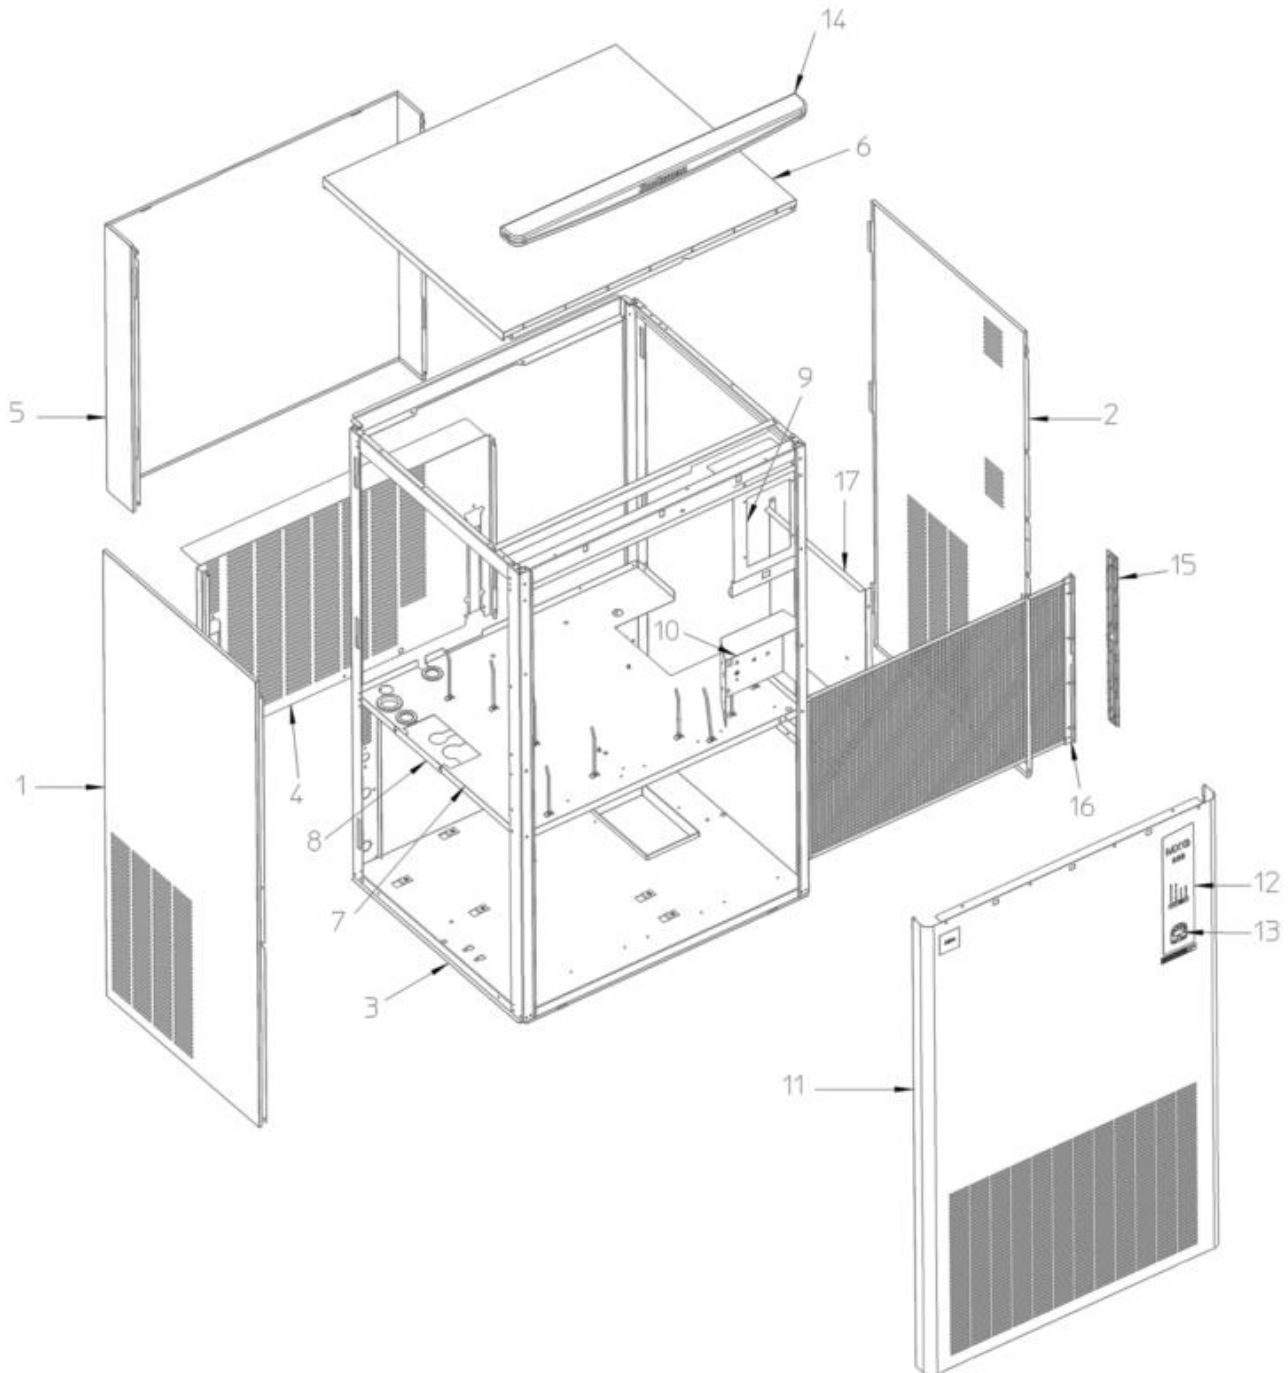

-
- 1 UNIT PANELS
 - 2 REFRIGERANT SYSTEM AIR COOL
 - 3 WATER SYSTEM
 - 4 P.C. BOARD AND SENSORS ASSY

Pos	Code	Description
0001	722851 00	LEFT SIDE PANEL
0002	722852 00	RIGHT SIDE PANEL AC
0002	722852 01	RIGHT SIDE PANEL WC
0003	791163 00R	UNIT FRAME ASSY
0004	722853 00	REAR LOWER PANEL
0005	722845 00	UPPER REAR PANEL
0006	722847 00	TOP PANEL
0007	704355 00	PANEL
0008	702804 00	PANEL
0009	724549 00	PCB BRACKET
0010	705275 00	ELECTRIC BOX
0011	722850 00	FRONT PANEL
0012	651513 04	LABEL
0013	661121 00	PLASTIC PROTECTION
0014	661142 01	PLASTIC BRACKET
0015	661150 01	FILTER FRAME
0016	793242 01R	FILTER
0017	702803 00	PANEL

Pos	Code	Description
0001	670099 21	COMPRESSOR 400/50/3
0002	630137 00	MECHANICAL FILTER
0003	620570 00	FAN MOTOR ASSY
0004	620569 00	AIR COOLED CONDENSER
0005	724423 00	BRACKET
0006	650833 00	LIQUID RECEIVER
0007	670049 00	DRIER
0008	650379 04	ACCUMULATOR
0009	630020 02	MECHANICAL FILTER
0010	620306 46	HOT GAS VALVE BODY
0010	620306 48	COIL - 230/50-60
0011	620492 00	TXV
0012	650109 00	VALVE BODY
0013	670012 00	VALVE CORE
0014	650106 00	CAP
0015	784435 06	EVAPORATOR ASSY "M"
0016	630137 06	FILTER
0017	620306 46	HOT GAS VALVE BODY
0017	620306 48	COIL - 230/50-60

Pos	Code	Description
0001	650105 53	WATER SOL. VALVE
0002	281900 01	TUBE 16X10
0003	440013 06	TRUST WASHER
0004	793127 03	SPRAY BAR
0005	660475 00	BEARING
0006	660483 00	PLASTIC FLANGE
0007	784344 00R	SUMP & FREEZING CHAMBER
0008	660487 00	INNER BOTTOM
0009	660491 00	EVAPORATOR COVER
0010	650538 00	INSULATION
0011	620430 00	WATER PUMP 230/50
0012	723132 05	PUMP BRACKET
0013	660488 00	MOBILE BOTTOM
0014	661135 01	LOWER ICE CHUTE
0016	610148 10	TUBE
0017	610188 00	TUBE
0018	610239 00	HOSE ASSY
0019	660993 00	FITTING
0020	660535 00	PLASTIC NUT
0021	620460 00	WATER DRAIN VALVE
0022	660538 01	PLASTIC PROTECTION
0023	660477 05	UPPER ICE CHUTE
0024	610240 00	HOSE ASSY